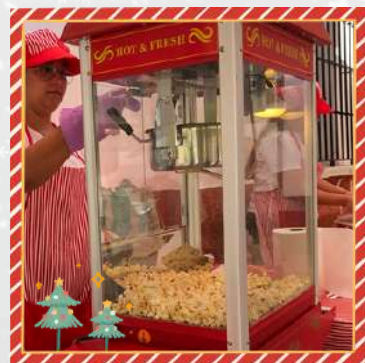

CATERING NAVIDEÑO DULCE / SALADO

- Máquina profesional de algodón dulce
- Máquina profesional de palomitas saladas
- Personal caracterización navidad
- Menaje especial Navidad