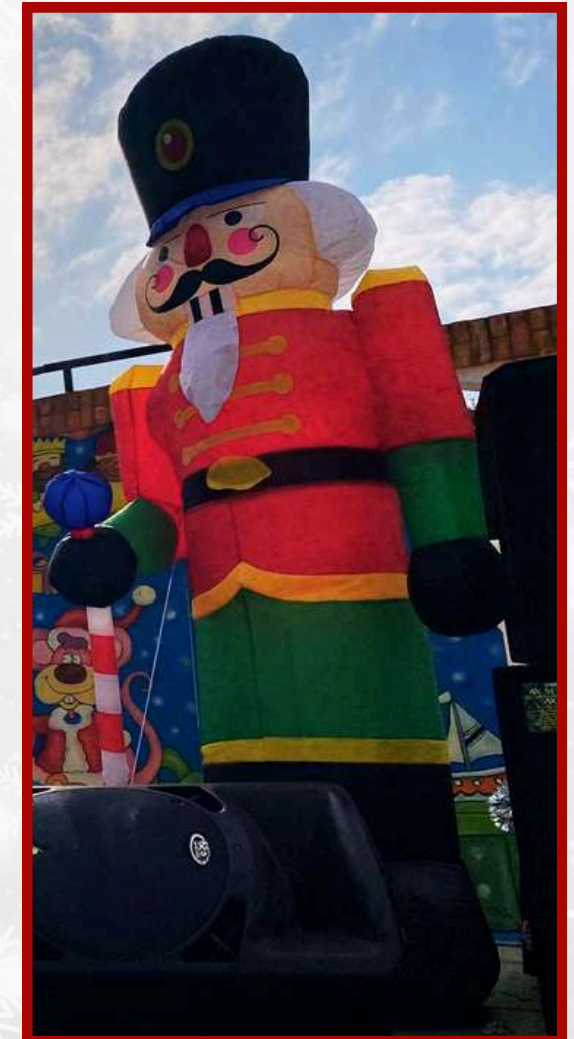

HINCHABLES DECORATIVOS GRAN FORMATO

Árbol de Navidad con iluminación
LED de 8 metros de altura

Reno con iluminación LED
de 7 metros de altura

Casa de Papá Noel
(4 x 4 x 4)

HINCHABLES DECORATIVOS GRAN FORMATO

Bola navideña de 2'5 metros de diámetro

Árbol de Navidad de 5 metros de altura

Paquete de regalo de 6 metros de altura

HINCHABLES DECORATIVOS FORMATO MEDIO

Papa Noel Hinchable

Pingüino iluminación
LED

Muñeco de nieve

Soldado Cascanueces

CASTILLOS HINCHABLES NAVIDEÑOS

tinbleque
Animación

JUEGOS HINCHABLES NAVIDEÑOS

Tiro al regalo

Diana Navideña

Lanzamiento de Bolas de Nieve

PERSONAJES NAVIDEÑOS